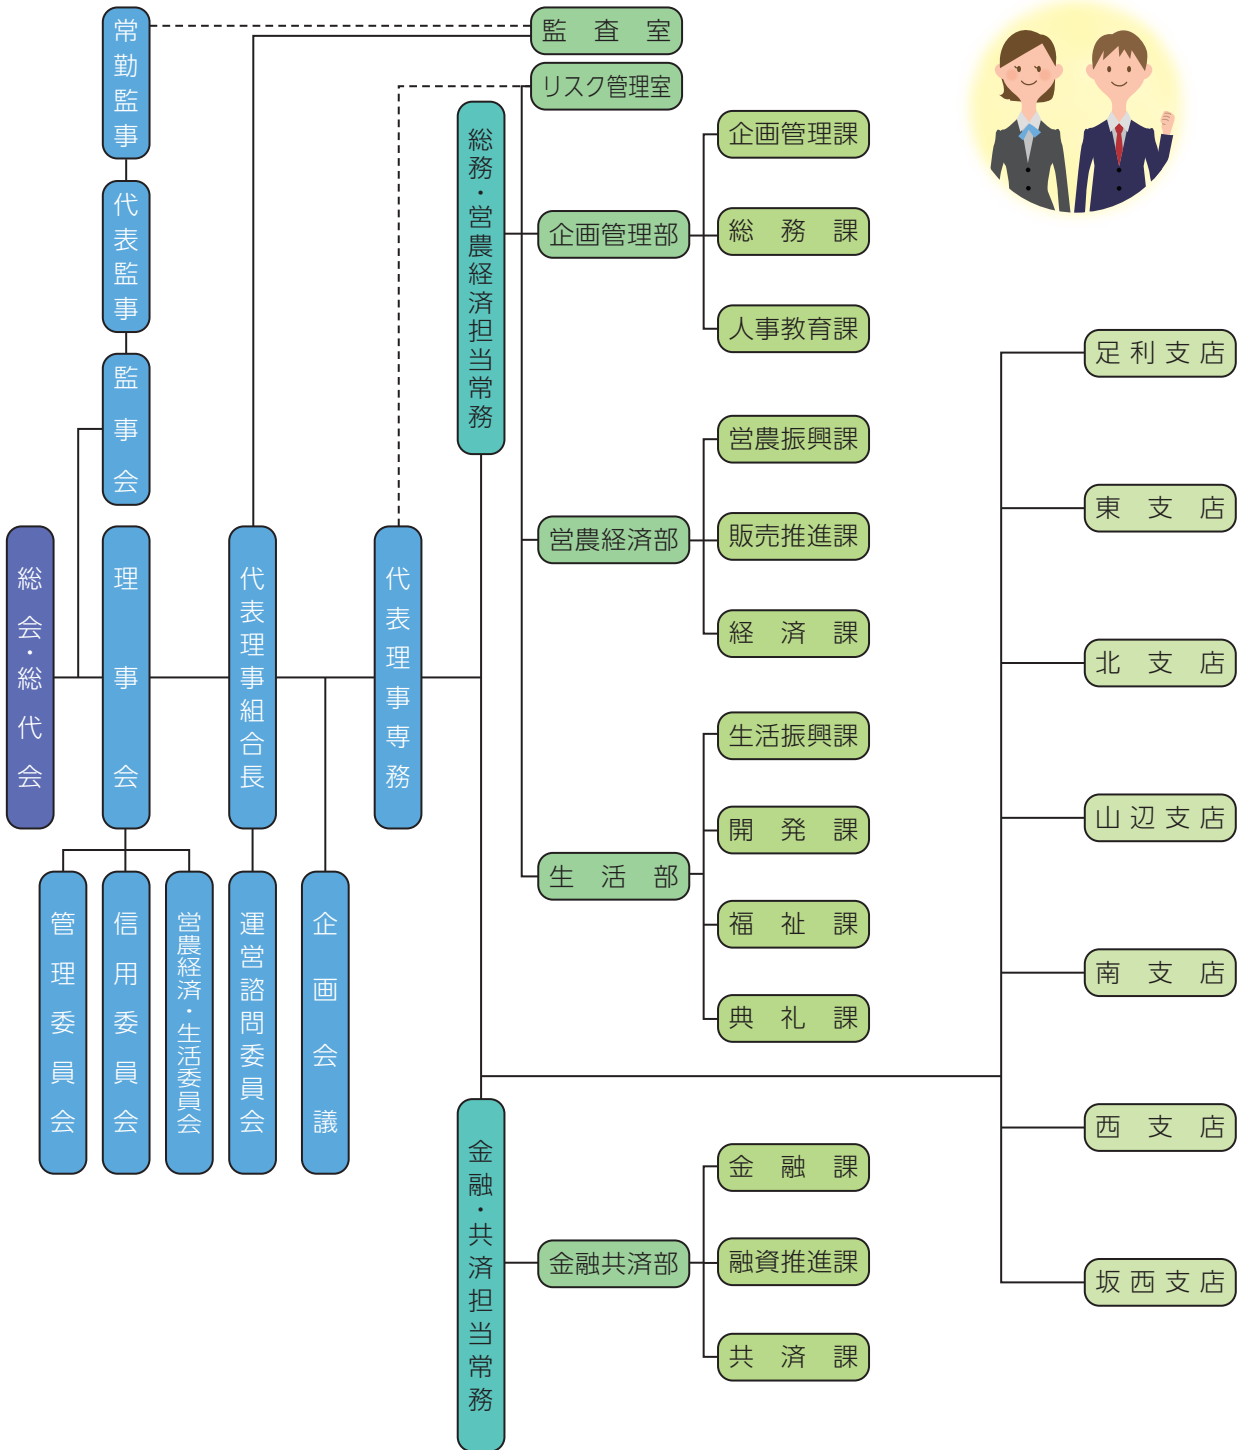

JA足利機構図

2022年6月13日現在

(注) 令和4年6月13日に下記のとおり機構の変更を行いました。

- (1) 久野支所、筑波支所、御厨支所、梁田支所を統合し、南支店へ名称変更しました。
- (2) 支所を支店へ変更しました。